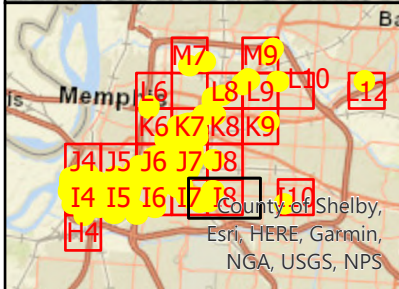

Legend

- GravityMain
- GravityMain_Grid

IRP-I8